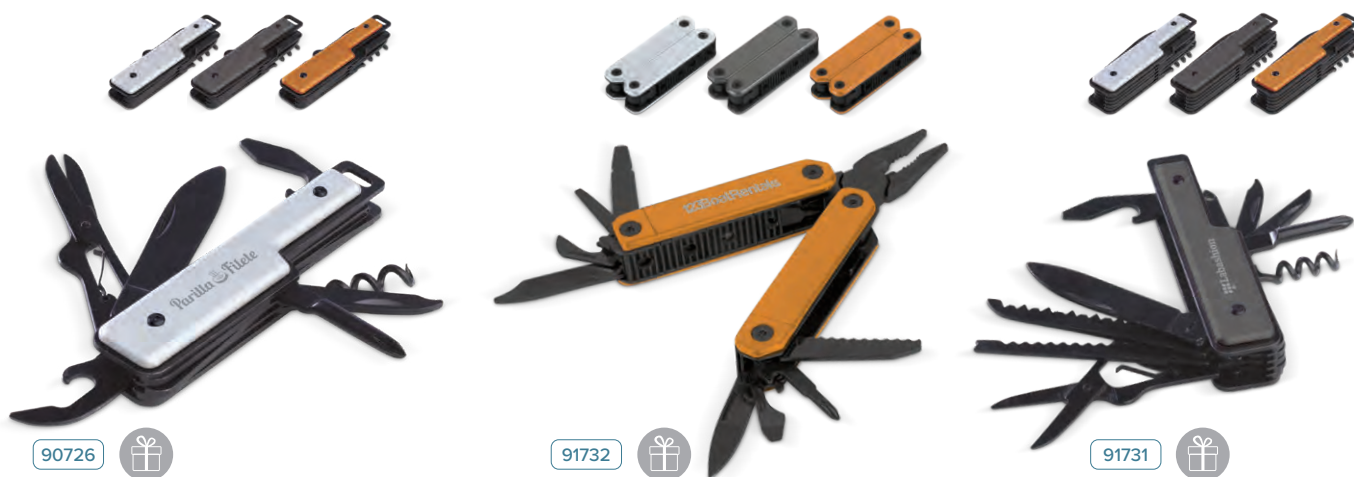

90726

91732

91731

91091 POWERBANK ADVENTURE SET 5000MAH

Settet for alle som liker å være ute! Settet er utviklet med Toppoint design og inkluderer en Powerbank 5000mAh og et multiverktøy med ni funksjoner. Størrelse: 145x192x40mm.

25	50	100	250
436,50	426,40	418,30	404,30

Inklusiv lasergravering
Oppstartkostnad: 589 pr. side/pr. ordre

90726 POCKET-KNIFE WITH 7 FUNCTIONS

Multiverktøysett Toppoint design med syv funksjoner. Kniv, saks, flaskeåpner, boksåpner, korketrekker, skrutrekkere og negfil. Leveres i gaveeske. Størrelse: 15x76x21mm.

50	100	250	500
96,80	94,50	91,30	88,20

Inklusiv lasergravering
Oppstartkostnad: 589 pr. side/pr. ordre

91732 ADVENTURE MULTITOOL 9 FUNCTIONS

Toppoint designet multiverktøy med ni funksjoner. Brukervennlig i et moderne design. Leveres i EVA emballasje. Størrelse: 20x69x29mm.

50	100	250	500
151,00	147,60	142,60	137,90

Inklusiv lasergravering
Oppstartkostnad: 589 pr. side/pr. ordre

91731 ADVENTURE POCKET-KNIFE 11 FUNCTIONS

Funksjonelt og vakkert - noe som ikke alltid henger sammen. Dette Toppoint designede produktet har 11 funksjoner og har et moderne design. Størrelse: 18x76x21mm.

50	100	250	500
109,60	106,90	103,30	99,90

Inklusiv lasergravering
Oppstartkostnad: 589 pr. side/pr. ordre