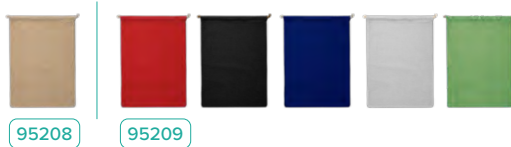

Gjenbrukbare matposer gjør det å handle fersk frukt og grønnsaker enkelt og problemfritt. Å handle med seg frukt, grønnsaker og andre råvarer betyr vanligvis at man må benytte flere plastposer for å med seg alt ut av butikken. Ved å bruke gjenbrukbare poser med OEKO-TEX®-sertifisert bomull, er du med på å redusere plastavfall og hjelpe miljøet.