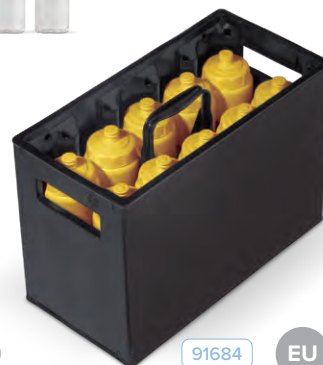

En drikkeflaske som er av høy kvalitet, produsert i Europa og tilgjengelig i stor og liten variant. Finnes i flotte farger.

VISSTE DU AT VÅRE SPORTSFLASKER ER:

- Produsert i Europa
- Er produsert i materialer som tilfredstiller de nyeste EU-lover og forskrifter.
- Er 100% mat sikker
- Er 100% lekkasjefri
- Er laget av fleksibelt materiale, hvilket gjør dem lette å bruke
- En flott giveaway som kan trykkes 360 grader i 4 farger
- Tilgjengelig i mange fargekombinasjoner, lokket og kroppen kan kombineres i syv farger
- Tilgjengelig i egen pms farge fra 5000 stk
- Kan kombineres med trendy og nyttig tilbehør fra vårt sortiment
- Produsert av 100% resirkulerbart materiale

98850 TOPPOINT Design 500 ml BPA free EU 91684 EU