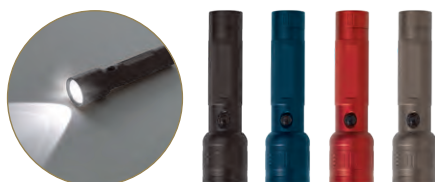

90997

90960

93312

91020

93312

91020

90997 ALUMINIUM TORCH MAGNET 5+8 LED

Aluminium LED lykt med lys i front og på siden. Blinkende og statisk lys mulig. Bakside med magnet. Leveres med batterier. Pakket i gaveeske. Størrelse: Ø30x140mm.

25	50	100	250
141,30	136,30	133,20	128,70

Inklusiv lasergravering

Oppstartkostnad: 589 pr. side/pr. ordre

93312 SURVIVAL TORCH

Ta denne kompakte og lette aluminiumslommelykten med deg på en campingtur eller utflukt. Lykten med 3W LED kommer i gaveeske inkludert 3xAAA batterier. Størrelse: 36x36x140mm.

25	50	100	250
106,00	103,00	99,90	95,90

Inklusiv lasergravering

Oppstartkostnad: 589 pr. side/pr. ordre

90960 ALUMINIUM FLASHLIGHT LED

Lommelykt i aluminium med LED lys. Batterier er inkludert og den leveres i gaveeske. Størrelse: Ø26x89mm.

25	50	100	250
57,60	55,40	53,30	50,80

Inklusiv lasergravering

Oppstartkostnad: 589 pr. side/pr. ordre

91020 POWERBANK FLASHLIGHT 2200MAH

Aluminium lommelykt med powerbank 2200mAh. Leveres med ladekabel og i gaveeske. Størrelse: Ø30x115mm.

10	25	50	100
200,00	194,40	188,50	184,50

Inklusiv lasergravering

Oppstartkostnad: 589 pr. side/pr. ordre