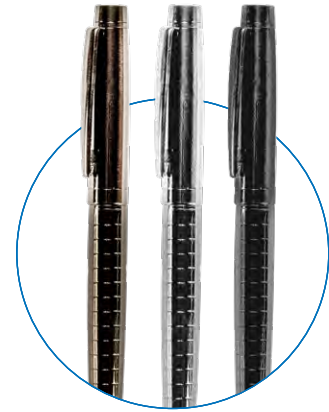

82152 **NEW** Rollerball & ballpen