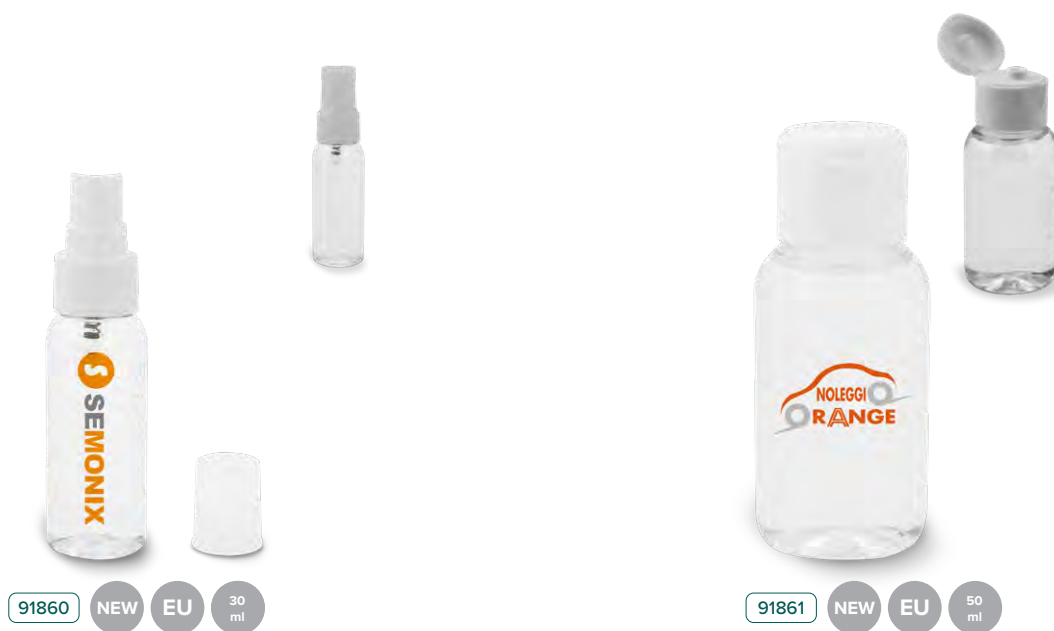

91860 CLEANING SPRAY MADE IN EUROPE 30ML

Kompakt fordamperflaske med en tynn alkoholbasert (70%) rengjøringslotion for hender. Den lille flasken passer lett i vesker, ryggsekker og koffertar. Størrelse: Ø27x106mm. Innhold: 30ml.

100	250	500	1000
18,00	16,20	15,10	13,30

1 farge trykk inkludert
Oppstartkostnad: 589 pr. farge/pr. side/pr. ordre

91862 CLEANING GEL MADE IN EUROPE 30ML

Stilig flaske med alkoholbasert (70%) rengjørings-gel for hender. Den lille flasken passer lett i vesker, ryggsekker og koffertar. Størrelse: 32x15x65mm. Innhold: 30ml.

100	250	500	1000
18,40	16,60	15,30	13,50

1 farge trykk inkludert
Oppstartkostnad: 589 pr. farge/pr. side/pr. ordre

91861 CLEANING LOTION MADE IN EUROPE 50ML

Stilig flaske med alkoholbasert (70%) rengjøringslotion for hender. Den lille flasken passer lett i vesker, ryggsekker og koffertar. Størrelse: Ø34x85mm. Innhold: 50ml.

100	250	500	1000
17,30	15,50	14,40	12,60

1 farge trykk inkludert
Oppstartkostnad: 589 pr. farge/pr. side/pr. ordre

91863 CLEANING GEL MADE IN EUROPE 50ML

Stilig flaske med alkoholbasert (70%) rengjørings-gel for hender. Den lille flasken passer lett i vesker, ryggsekker og koffertar. Størrelse: 34x17x85mm. Innhold: 50ml.

100	250	500	1000
20,70	18,90	17,60	15,80

1 farge trykk inkludert
Oppstartkostnad: 589 pr. farge/pr. side/pr. ordre