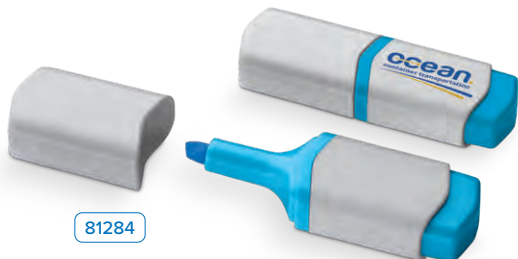

81284

81282 HIGHLIGHTER 135MM

Highlighter med klips. De fargede detaljene angir skriftfargen. Størrelse: 136x17x15mm.

250	500	1000	2500	
13,00	11,90	10,10	10,10	1 farge trykk inkludert
4,70	3,80	2,20	2,20	Ekstra pr. farge/side

Oppstartkostnad: 589 pr. farge/pr. side/pr. ordre

81294 HIGHLIGHTER SET 4PC 75MM

Sett med fire mini markører i nyttig plastboks med gjennomsiktig deksel. Markørene kommer i et unikt Toppoint-design. Størrelse: 128x92x23mm.

100	250	500	1000	
62,30	58,90	56,30	54,90	Digitaltrykk inklusive (fullfarge)

Oppstartkostnad digitaltrykk: 589 pr. design/ordre

81284 HIGHLIGHTER 75MM

Mini highlighter. De fargede detaljene angir skriftfargen. Størrelse: 75x25x13mm.

250	500	1000	2500	
10,60	10,40	9,50	9,50	Digitaltrykk inklusive (fullfarge)

Oppstartkostnad digitaltrykk: 589 pr. design/ordre

81293 HIGHLIGHTERS SET 4PC 110MM

Sett med fire basic markører i nyttig plastboks med gjennomsiktig deksel. Markørene kommer i et unikt Toppoint-design. Størrelse: 128x128x23mm.

100	250	500	1000	
70,70	67,10	64,30	62,60	Digitaltrykk inklusive (fullfarge)

Oppstartkostnad digitaltrykk: 589 pr. design/ordre

81283 HIGHLIGHTER

Basic highlighter. De fargede detaljene angir skriftfargen. Størrelse: 110x25x13mm.

250	500	1000	2500	
12,20	12,10	11,20	11,00	Digitaltrykk inklusive (fullfarge)

Oppstartkostnad digitaltrykk: 589 pr. design/ordre