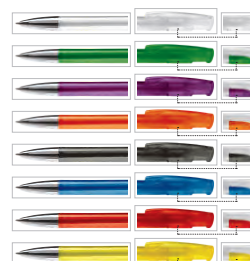

Metal tip only available with LT87946

87943 AVALON BALL PEN COMBI

Toppoint kulepenn med solid klips. Her kan du designe din egen fargekombinasjon. Valgfri skriftfarge. Profileringsartikkel med mange muligheter. Kombiner hardfarget/transparent. Størrelse: Ø12x146mm.

250	500	1000	2500
8,60	7,90	7,70	7,60
1,80	1,40	1,30	1,30

Oppstartkostnad: 589 pr. farge/pr. side/pr. ordre

87946 AVALON BALL PEN METAL TIP COMBI

Toppoint kulepenn med solid klips og metall tip. Skriftfarge er blå, rød, sort og grønn. Kombiner hardfarget/transparent. Størrelse: Ø12x146mm.

250	500	1000	2500
11,50	10,80	10,40	10,30
1,80	1,40	1,30	1,30

Oppstartkostnad: 589 pr. farge/pr. side/pr. ordre