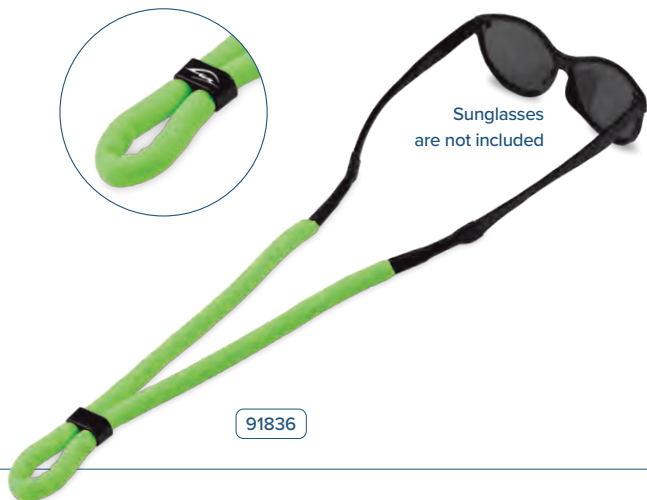

91836

86716

86707

86709

86714

91836 FLOATING SUNGLASSES STRAP

Uansett hvor aktiv du er i vannet ønsker du ikke å miste solbrillene. Denne fancy stroppen vil holde solbrillene dine flytende! Stroppen passer den til de fleste solbrillene på markedet. Størrelse: 300x25x11mm.

100	250	500	1000
31,10	28,80	27,20	25,20

1 farge trykk inkludert
Oppstartkostnad: 589 pr. farge/pr. side/pr. ordre

86707 POUCH FOR SUNGLASSES

Mikrofiberpose for briller eller solbriller. Posen kan også brukes til å pusse brillerglass. Størrelse: 180x90mm.

100	250	500	1000
23,40	21,60	21,20	20,30

FC transfer trykk inkludert, 25cm2
Oppstartkostnad: 589 pr. farge/pr. side/pr. ordre

86716 SPORTSGLASSES ACTIVE

Sportsbriller for å beskytte øynene når du er på sykkelen eller er ute å løper. Solbrillene kommer i en solid beskyttende EVA-veske. UV400. Størrelse: 160x145x45mm.

50	100	250	500
78,50	76,00	71,10	67,30

1 farge trykk inkludert (2x)
Oppstartkostnad: 589 pr. farge/pr. side/pr. ordre

86709 SUNGLASSES MARTY 400UV

Kule solbriller med 400uv beskyttelse. Størrelse: 145x145x48mm.

50	100	250	500
61,40	59,20	54,70	51,50
6,80	6,10	4,70	3,80

1 farge trykk inkludert (2x)
Ekstra pr. farge/side
Oppstartkostnad: 589 pr. farge/pr. side/pr. ordre

86714 SUNGLASSES MCQUEEN 400UV

Solbrillene som tar deg tilbake til syttitallet. Bygget for fart og beskytter øynene godt med UV-400 filteret. Leveres med et beskyttende EVA-cover. Størrelse: 150x150x50mm.

50	100	250	500
85,10	82,40	77,20	73,30
6,80	6,10	4,70	3,80

1 farge trykk inkludert (2x)
Ekstra pr. farge/side
Oppstartkostnad: 589 pr. farge/pr. side/pr. ordre