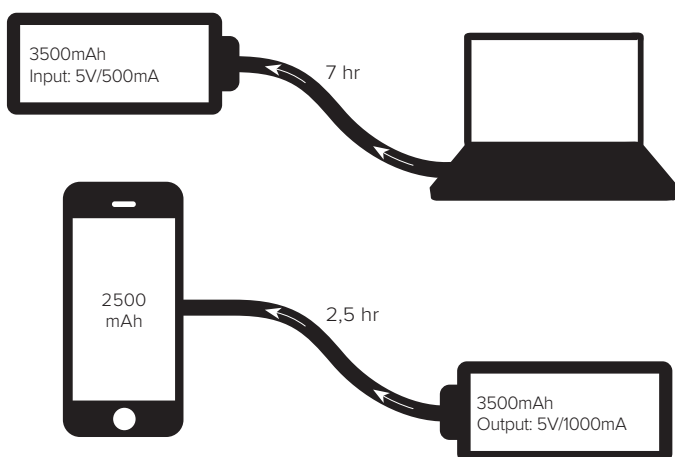

Teknisk informasjon

Smarttelefon

En gjennomsnittlig smarttelefon har en kapasitet på 2800 mAh.

Nettbrett

Et typisk nettbrett har en kapasitet på 7000 mAh.

For best resultat anbefaler vi å bruke en powerbank med en kapasitet større enn eller lik kapasiteten til din enhet. Enhetens kapasitet finnes ofte på batteriet eller i manualen. Vi anbefaler at du lader et nettbrett med en minimumseffekt på 2100mA.

Eksempel

En 4000mAh (*) powerbank kan gi totalt ca. 2800mA (**). Hvor raskt powerbanken kan lades avhenger av tilførsel. Hvor raskt powerbanken kan lade enheten din avhenger av utgangens hastighet. Tabellen under denne teksten viser populære smarttelefoner og nettbrett med antall mAh. En telefon som iPhone 6s kan lades omtrent to og en halv gang med en 6000 mAh powerbank. Et nettbrett som Apple iPad Air 2 kan lades over 50% med en 6000 mAh powerbank.

Smartphone - Top 5	Battery capacity
iPhone 12	2815mAh
Samsung Galaxy S20 Ultra	5000mAh
OnePlus 8 Pro	4510mAh
Samsung Galaxy Note 20 Ultra	4500mAh
Sony Xperia 1 II	4000mAh

Tablet - Top 5	Battery capacity
Apple iPad Pro	7812mAh
Samsung Galaxy Tab S6	7040mAh
Microsoft Surface Pro 6	5940mAh

Charging time =
Output / battery capacity

Example:
2500mAh / 1000mA = 2,5 hours

(*) Kapasitet: referanseverdien for batteristrøm. Dette indikerer hvor mye energi som kan spares på et powerbank batteri. Jo høyere tall, jo større er kapasiteten på batteriet.

(**) Effektivitet: Det er en forskjell mellom batteriets kapasitet og energien som kan overføres av batteriet. Konverteringsfrekvensen her er rundt 70%. Dette er fordi flere komponenter i powerbanken også forbruker energi.