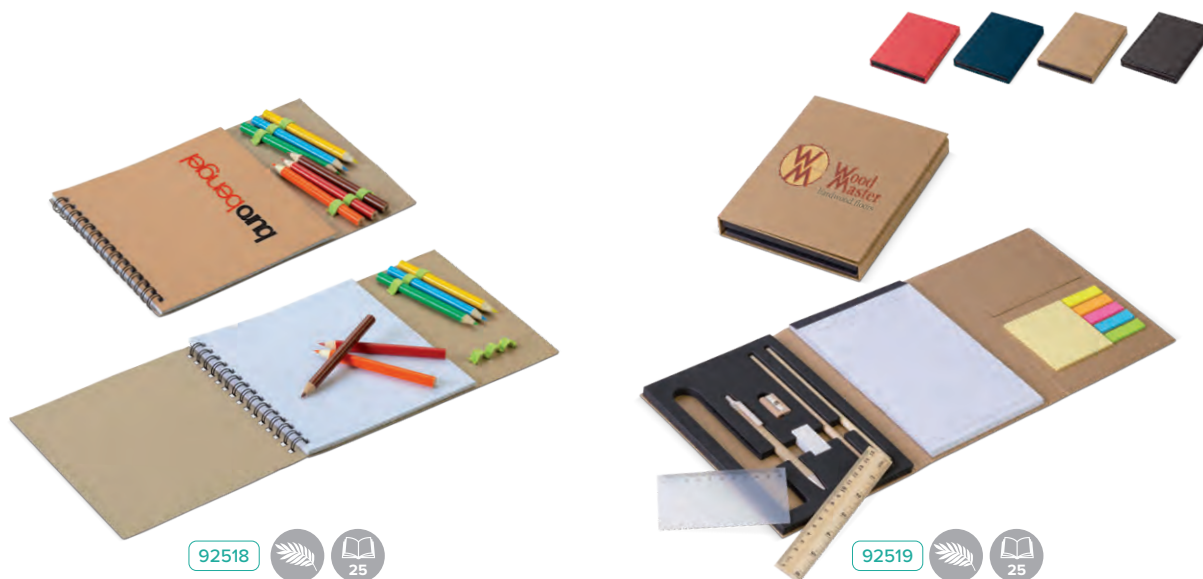

92518

25

92519

25