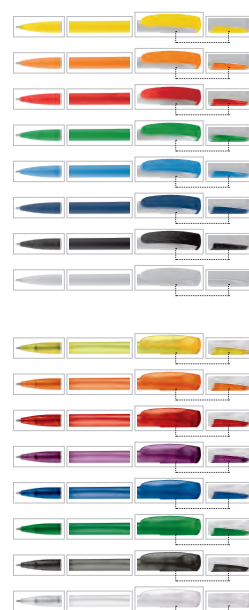

Coloured tip only available with LT87953

87953 DENIRO BALL PEN COMBI

Kulepenn med solid buet klips. Sett sammen din egen fargekombinasjon. Valgfri skriftfarge. Profileringsartikkel med mange muligheter. Kombinasjon av hardfargede og transparente deler. Størrelse: Ø10x143mm.

250	500	1000	2500	
9,00	8,50	8,10	8,10	1 farge trykk inkludert
1,80	1,40	1,30	1,30	Ekstra pr. farge/side

Oppstartkostnad: 589 pr. farge/pr. side/pr. ordre

87956 DENIRO BALL PEN METAL TIP COMBI

Kulepenn med solid buet klips og metall tip. Med 2,5 km skriftlengde i fargene blå, rød, sort eller grønn. Kombinasjon av hardfargede og frostede deler. Størrelse: Ø10x143mm.

250	500	1000	2500	
11,90	11,20	11,00	10,80	1 farge trykk inkludert
1,80	1,40	1,30	1,30	Ekstra pr. farge/side

Oppstartkostnad: 589 pr. farge/pr. side/pr. ordre