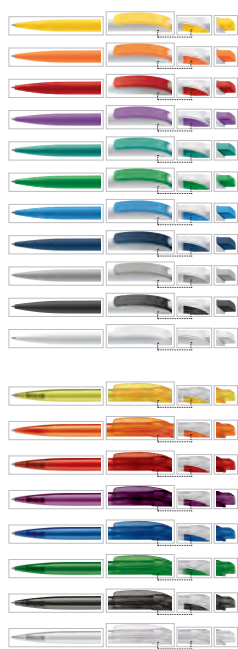

87985

Possible with 360° print

87975

87980

87999

The basic models in the colour combinations shown on this page are always on stock which means:

Short production times!

87999

87975

87980

87985 CUBE BALL PEN COMBI

Toppoints egen patenterte penn. Penn med buet klips og lekker kombinasjon mellom hardfarget og frostede deler. Jumbo-patron. Størrelse: Ø12x147mm.

250	500	1000	2500
8,10	7,60	7,20	7,20
1,80	1,40	1,30	1,30

Oppstartkostnad: 589 pr. farge/pr. side/pr. ordre

87975 CUBE BALL PEN HARDCOLOUR

Toppoints egen patenterte penn. Kulepenn med buet klips. Hardfarget. Jumbo-patron. Størrelse: Ø12x147mm.

250	500	1000	2500
7,70	7,00	6,80	6,70
1,80	1,40	1,30	1,30

Oppstartkostnad: 589 pr. farge/pr. side/pr. ordre

87980 CUBE BALL PEN TRANSPARENT

Toppoints egen patenterte penn. Kulepenn med buet klips. Transparent. Jumbo-patron. Størrelse: Ø12x147mm.

250	500	1000	2500
8,10	7,60	7,20	7,20
1,80	1,40	1,30	1,30

Oppstartkostnad: 589 pr. farge/pr. side/pr. ordre

87999 CUBE BALLPEN BIO

TopEarth kulepenn. Plastdelene er laget av PLA. Materialet er biologisk nedbrytbar og 70% laget av materialer med naturlig opprinnelse som sukkerrør. Utstyrt med jumbo-patron med 4,5 km skriveglede. Størrelse: Ø12x147mm.

250	500	1000	2500
9,90	9,40	9,00	8,80
1,80	1,40	1,30	1,30

Oppstartkostnad: 589 pr. farge/pr. side/pr. ordre

Priser er i NOK, inkluderer 1 farge trykk/1 plassering om ikke annet er oppgitt. Fraktkostnad er ikke inkludert.

87985: Jumbo refill. Choose your writing colour. Writing length: 4.5km