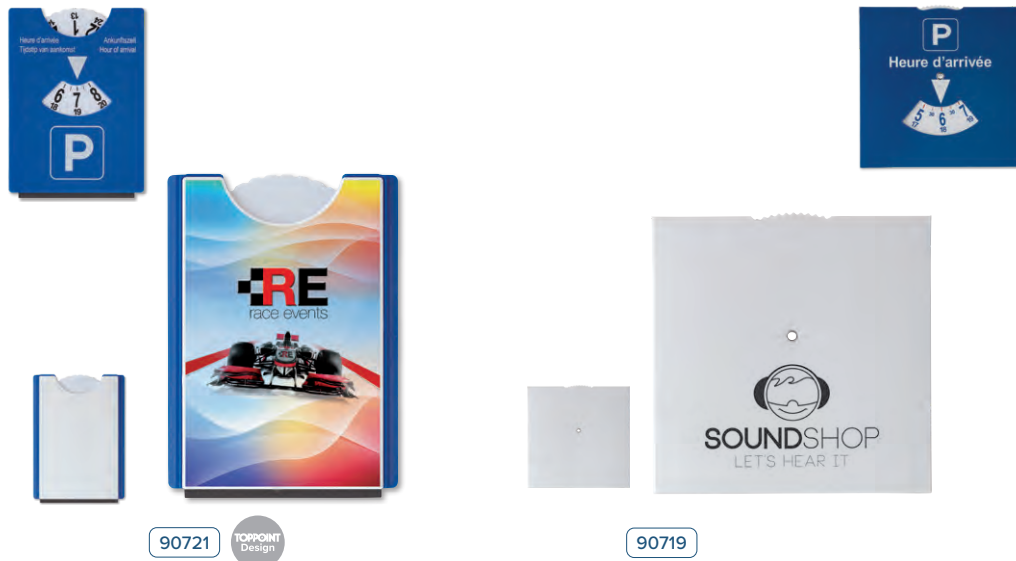

Digitaltrykk inklusive (fullfarge)  
Oppstartkostnad digitaltrykk: 589 pr. design/ordre

90721

90719

90923

91281

90473

**90721 PARKING DISC / ICE SCRAPER EUROPE**

Parkeringsbrikke med isskraper. Stor trykkflate på baksiden av skrapen. Størrelse: 154x110x6mm.