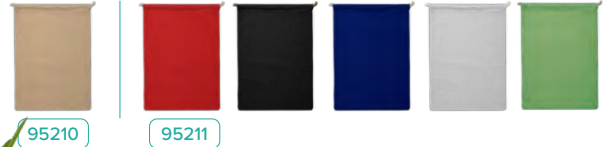

Gjenbrukbare matposer gjør det å handle fersk frukt og grønnsaker enkelt og problemfritt. Å handle med seg frukt, grønnsaker og andre råvarer betyr vanligvis at man må benytte flere plastposer for å med seg alt ut av butikken. Ved å bruke gjenbrukbare poser med OEKO-TEX®-sertifisert bomull, er du med på å redusere plastavfall og hjelpe miljøet.