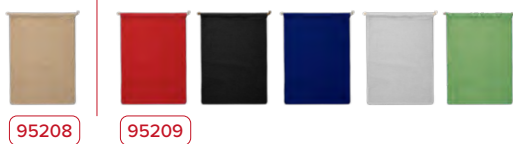

100	250	500	1000
55,80	52,90	51,50	50,20

FC transfer trykk inkludert, 25cm2

Oppstartkostnad: 589 pr. farge/pr. side/pr. ordre

Gjenbrukbare matposer gjør det å handle fersk frukt og grønnsaker enkelt og problemfritt. Å handle med seg frukt, grønnsaker og andre råvarer betyr vanligvis at man må benytte flere plastposer for å med seg alt ut av butikken. Ved å bruke gjenbrukbare poser med OEKO-TEX®-sertifisert bomull, er du med på å redusere plastavfall og hjelpe miljøet.