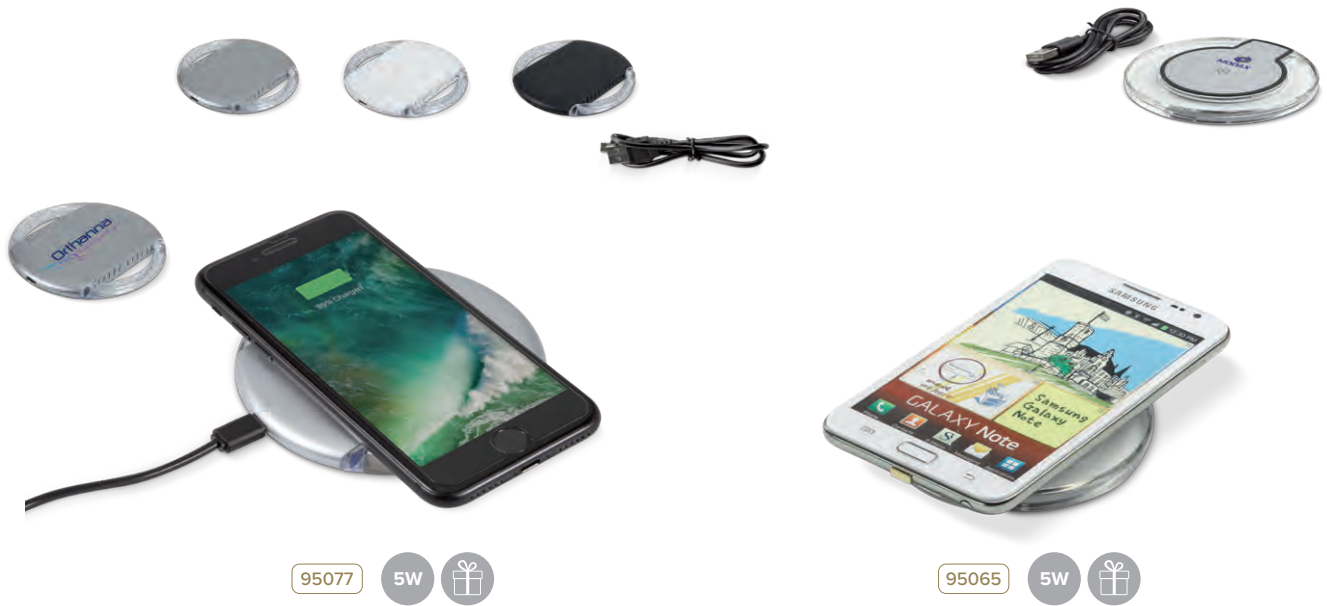

95077

5W

95065

5W