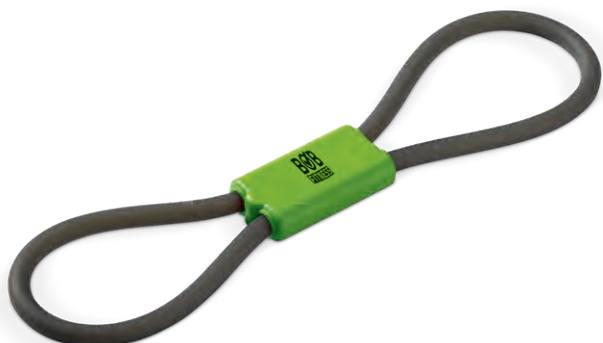

93234

93234 FITNESS EXPANDER

Dette treningsapparatet er veldig nyttig for trening av flere muskelgrupper. Du kan velge ønsket motstands nivå fra lav til høy, ved å bruke båndet på forskjellige måter. Se flere eksempler på øvelser i vedlagt hefte. Størrelse: 10x270x70mm.

100	250	500	1000
29,70	27,40	25,70	23,90
6,10	4,70	3,80	2,20

1 farge trykk inkludert
Ekstra pr. farge/side

Oppstartkostnad: 589 pr. farge/pr. side/pr. ordre

93242 JUMPING ROPE

Perfekt for trening av smidighet, utholdenhet og koordinasjon. Størrelse: Ø3x300mm.

100	250	500	1000
52,00	49,00	46,80	44,50
6,10	4,70	3,80	2,20

Ekstra pr. farge/side

Oppstartkostnad: 589 pr. farge/pr. side/pr. ordre

93236 HAND EXERCIZER

Forbedre gripestyrken din med denne praktiske håndtreneren. Underarm, hender og fingre blir sterkere ved bruk av denne håndtreneren. Håndtreneren gir 21 kilo motstand. Størrelse: 70x70x15mm.

100	250	500	1000
23,90	22,00	20,50	18,70
6,10	4,70	3,80	2,20

1 farge trykk inkludert
Ekstra pr. farge/side

Oppstartkostnad: 589 pr. farge/pr. side/pr. ordre

93244 FITNESS RESISTANCE BAND SET

Hvert bånd/farge har sitt eget motstands nivå: fra lett til tungt. Nivået er angitt med prikker på båndene. Det er noen få eksempler på øvelser i manualen, slik at du umiddelbart kan begynne å trene. Hver øvelse er beskrevet i to enkle trinn. Størrelse: 117x75x18mm.

50	100	250	500
70,20	67,70	64,30	61,60

Digitaltrykk inklusive (fullfarge)

Oppstartkostnad digitaltrykk: 589 pr. design/ordre