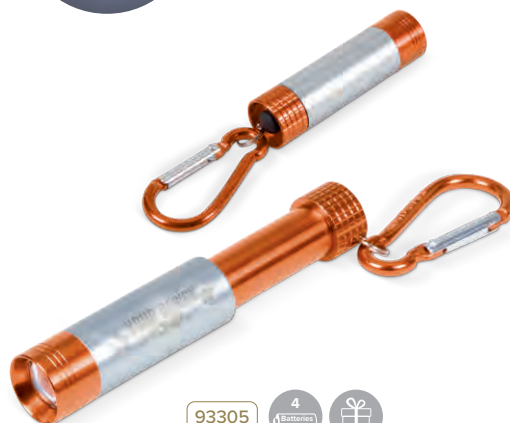

93305

90990 MINI EVENT LIGHT ROUND SHAPE

Liten nøkkelring av plast. Med lys. Mulighet for doming. Størrelse: 43x23x8mm.

100	250	500	1000	
17,30	15,50	14,40	12,60	1 farge trykk inkludert
6,10	4,70	3,80	2,20	Ekstra pr. farge/side

Oppstartkostnad: 589 pr. farge/pr. side/pr. ordre

93314 KEYCHAIN LIGHT BULB

Lyspære som enkelt kan festes til nøkkelring eller pose. Du kan slå på lyset ved å bare dra i lyspæren. Lyset har ett LED som gir ti lumen og er laget av ABS. Størrelse: 30x18x31mm.

250	500	1000	2500	
21,40	20,00	18,00	17,80	1 farge trykk inkludert

Oppstartkostnad: 589 pr. farge/pr. side/pr. ordre

93303 LOOP TORCH GLOW IN THE DARK

Lommelykt. Leveres inkl. batterier i gaveeske. Størrelse: Ø13x55mm.

100	250	500	1000	
37,40	35,50	34,00	32,90	Inklusive lasergraving

Oppstartkostnad: 589 pr. side/pr. ordre

93305 LIGHT-UP LOGO FLASHLIGHT

Denne trendy og kompakte lysende logo-lommelykten er en perfekt gave til både store og små. Lykten kan enkelt festes til nøkkelringen. Dette produktet inneholder et LED-lys og leveres inkludert batterier i en matchende gaveeske. Størrelse: Ø17x66mm.

50	100	250	500	
54,20	52,00	49,50	47,50	Inklusive lasergraving

Oppstartkostnad: 589 pr. side/pr. ordre