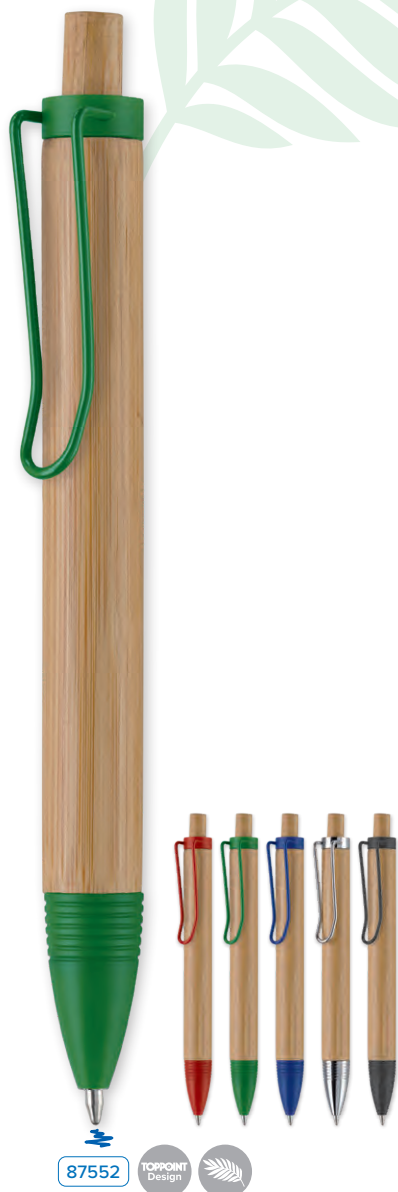

87552

87552 BIO PEN WOODY

Toppoint design Bambus-kulepenn med farget metallklips og plastikkdel. Størrelse: Ø13x142mm.

250	500	1000	2500	
15,80	15,10	14,60	14,00	Inklusiv lasergravering

Oppstartkostnad: 589 pr. side/pr. ordre