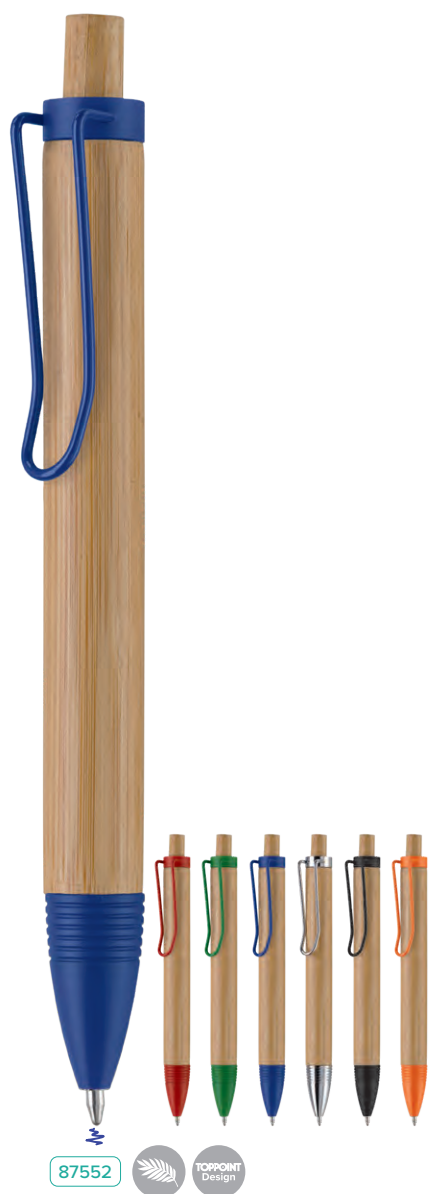

87552

TOPPOINT
Design

87552 BIO PEN WOODY

Toppoint design Bambus-kulepenn med farget metallklips og plastikkdeler. Størrelse: Ø13x142mm.

250	500	1000	2500
15,80	15,10	14,60	14,00

Inklusiv lasergraving

Oppstartkostnad: 589 pr. side/pr. ordre