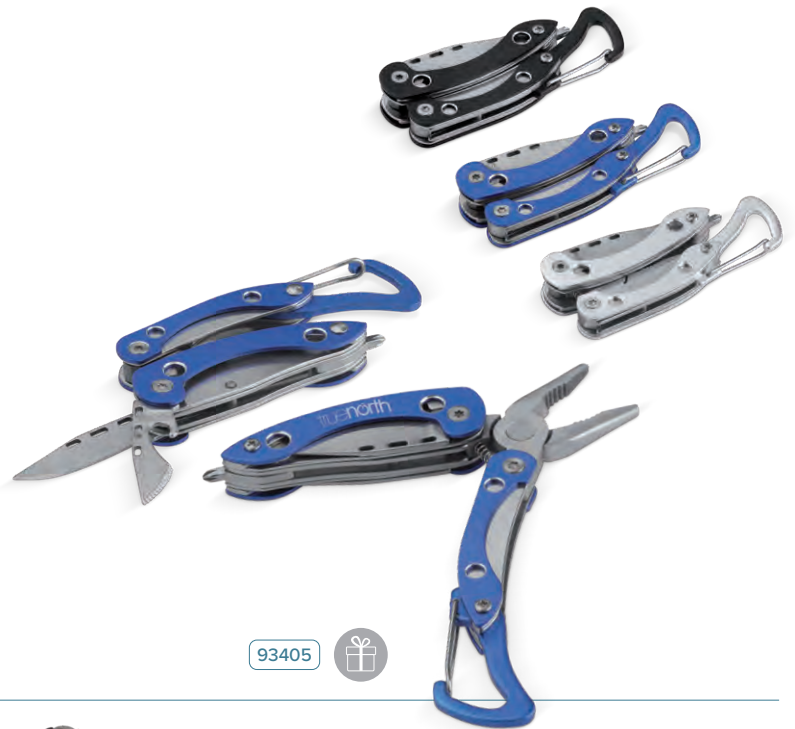

93401

93405

90885

93402

93401 COMPACT OUTDOOR MULTITOOL

Multiverktøy som har en rekke nyttige redskaper for enhver anledning utendørs. Den kan brukes som for eksempel lommekniv, flaskeåpner og roterende skruber. Verktøyet kan enkelt festes til posen eller klærne. Denne varen vil bli levert i en matchende gaveeske. Størrelse: 85x40x6mm.

50	100	250	500
65,20	62,80	59,90	57,60

Inklusive lasergravering

Oppstartkostnad: 589 pr. side/pr. ordre

90885 WRISTBAND SURVIVAL

Armbånd med 5 funksjoner: kompass, kniv, fløyte, en flint og i nødstilfeller kan det gjøres om til to tau på 180 cm hver. Størrelse: 110x35x30mm.

100	250	500	1000
58,00	55,30	53,10	51,80

Inklusive lasergravering

Oppstartkostnad: 589 pr. side/pr. ordre

93405 MULTITOOL WITH CARABINER

Nyttig verktøy for enhver utendørsanledning. Kommer med en lommekniv, flaskeåpner og det kan enkelt festes til en veske med karabinkroken. Blir levert i en matchende gaveeske. Størrelse: 100x55x25mm.

50	100	250	500
112,30	109,30	104,90	101,20

Inklusive lasergravering

Oppstartkostnad: 589 pr. side/pr. ordre

93402 MULTITOOL COMPACT

Kompakt og nyttig multiverktøy som enkelt kan festes til en veske eller en bukse. Blir levert i en polybag med et lite instruksjonskort hvor alle funksjoner er forklart. Størrelse: 85x25x2mm.

100	250	500	1000
27,90	26,30	25,00	24,10

Inklusive lasergravering

Oppstartkostnad: 589 pr. side/pr. ordre