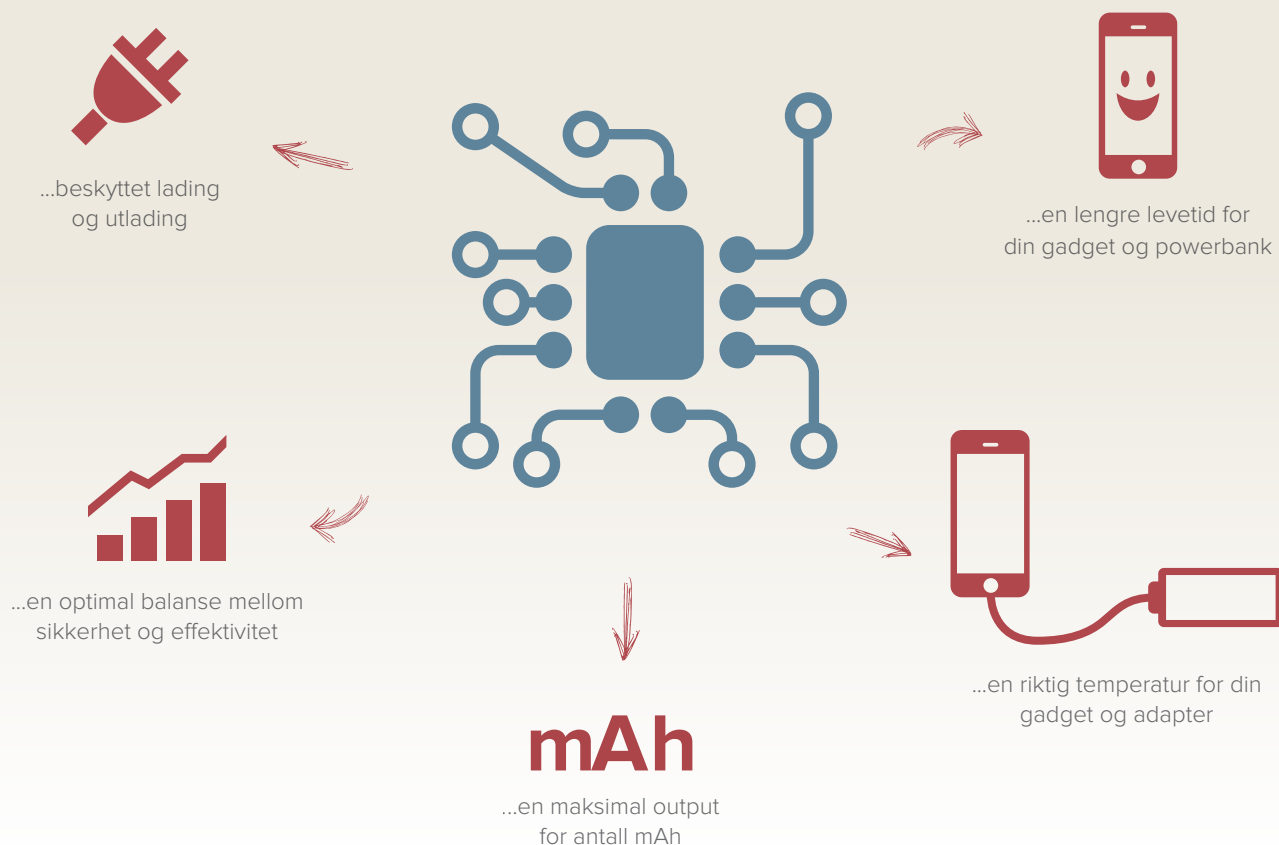

...av våre powerbanks

På Toppoint bruker vi PCB's (Printed Circuit Board) spesielt designet av kvalifiserte ingeniører av våre amfori BSCI leverandører. De har optimalt kombinert sikkerhet og effektivitet. Antall mAh som er tapt er minimalisert og dette mens sikkerhet er optimalisert. **PCB sammen med batteriet er kjernen i en powerbank.**

VÅR SPESIALDESIGNET PCB SIKRER

Steg 4

Videre montering av powerbank og kontroll i form av levetid

Steg 5

Kontroll av ferdig produkt i form av kapasitet, sikkerhet, input og output spenning og stabilitet

Steg 6

Funksjonalitet kontroll av ferdig produkt og emballasje